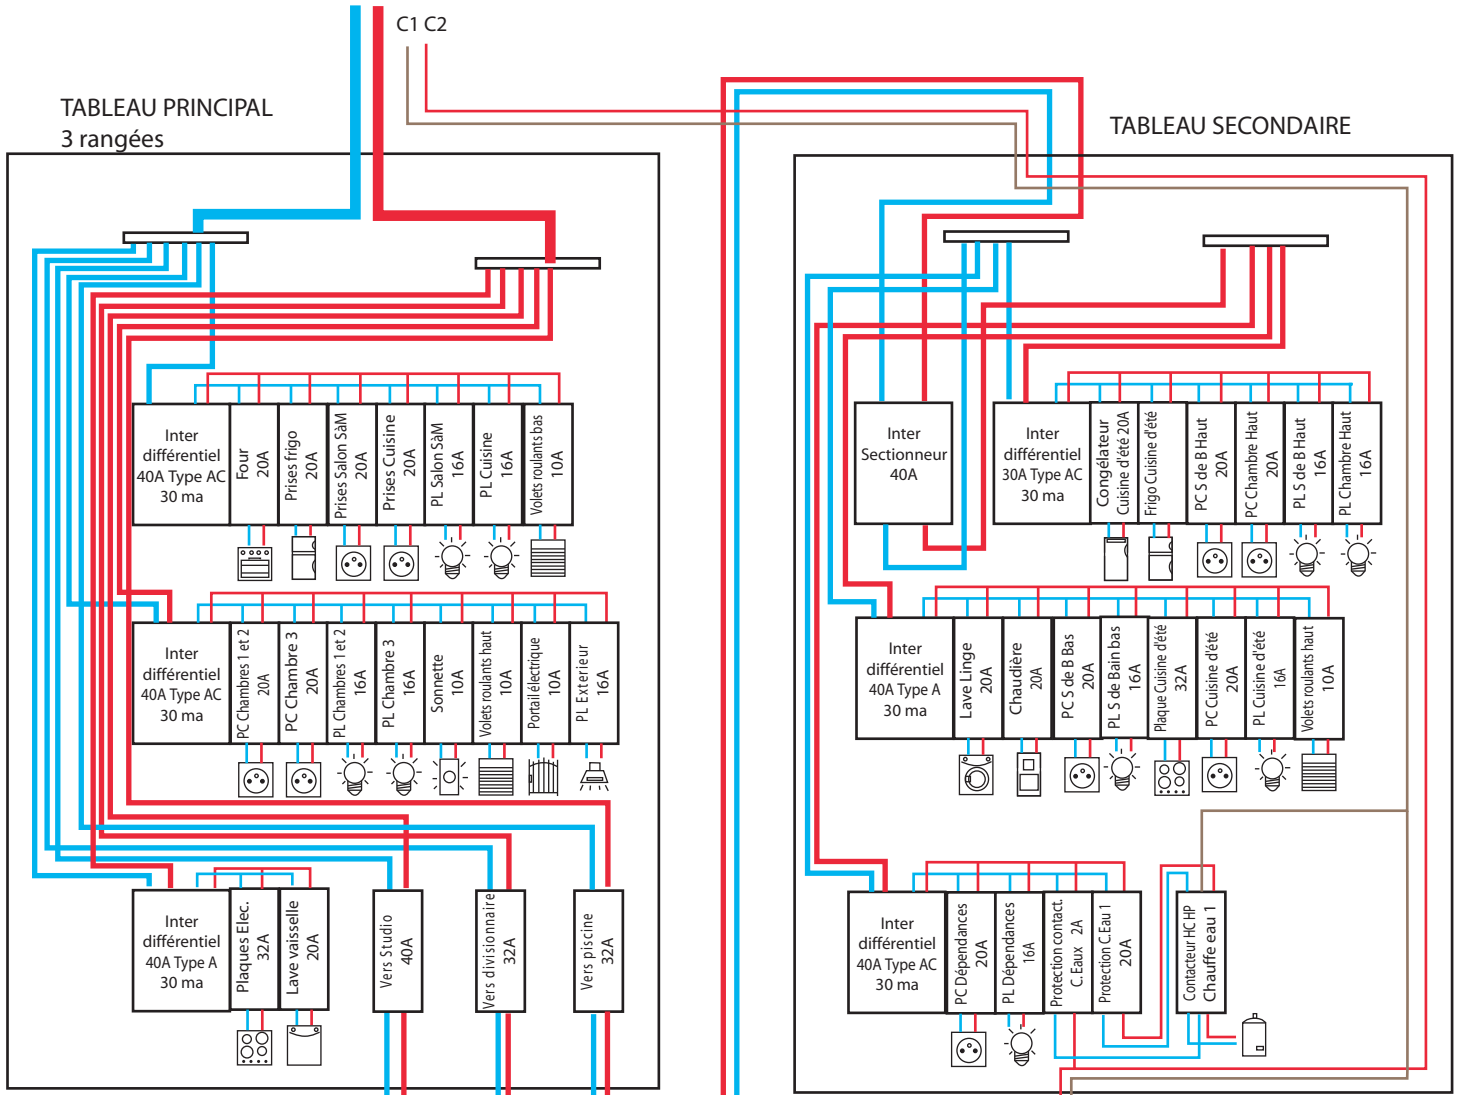

ARRIVEE DB

TABLEAU PRINCIPAL
3 rangées

TABLEAU SECONDAIRE

40 M
10 mm²

20 M
6 mm²

60 M 6 mm²

TABLEAU STUDIO

TABLEAU PISCINE